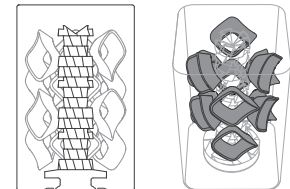

Block [CRY-003]

Umschließende schwebende Blöcke für lustvolle Berührung!