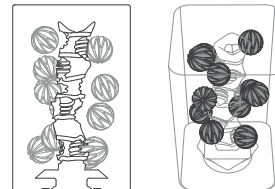

Ball [CRY-002]

Dynamische schwebende Kugeln für bewegenden Genuss!