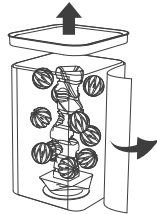

Anwendung

- ① Entfernen Sie die obere Abdeckung und nehmen Sie das Produkt aus dem Gehäuse.

※ Entfernen Sie vor dem ersten Gebrauch die Schutzfolie vom Produkt.

- ② Zur Benutzung tragen Sie innen und am Einführungspunkt Gleitmittel auf.