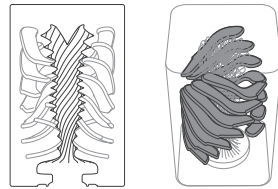

Produktpalette

Leaf [CRY-001]

Harmonische schwebende Blättchen für wellenartigen Genuss!