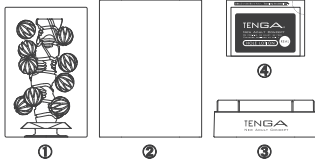

crysta

Bedienungsanleitung

Produktinhalt

- ① Produkt ② Obere Abdeckung
  ③ Trockengehäuse ④ Gleitmittel-Probe
2. ※ Für die weitere Verwendung des crysta empfehlen wir die Gleitmittel der (separat verkauften) Produktserie TENGA HOLE LOTION.