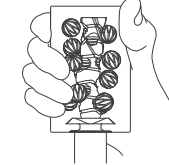

- ③ Passen Sie nach dem Einführen den Griff und die Krafteinwirkung an, um die vielschichtigen Empfindungen durch die schwebenden Teile zu genießen.