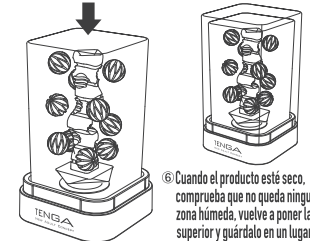

Serie TENGA HOLE LOTION (se vende por separado)

Para obtener los mejores resultados, usa crysta con la Serie TENGA HOLE LOTION.

※ La muestra de lubricante corresponde a la cantidad de HOLE LOTION [REAL] necesaria para un único uso.

Advertencia

PATENTE DE DISEÑO PENDIENTE HECHO EN JAPÓN
Fabricado por TENGA Co., Ltd.
1-7-1 Mita, Minato, Tokyo 108-0073, JAPÓN.
TENGA Europe GmbH - Immermannstr. 15. 40210
Düsseldorf, ALEMANIA
Para más información, visita: tenga.co/es

- Materiales: PE/PC/elastómero
- Dimensiones (mm) / An. 57 x L. 57 x A. 90
- Peso : Leaf - aprox. 220g
  Ball - aprox. 220g
  Block - aprox. 220g