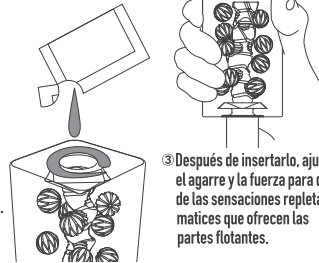

- ③ Después de insertarlo, ajusta el agarre y la fuerza para disfrutar de las sensaciones repletas de matices que ofrecen las partes flotantes.