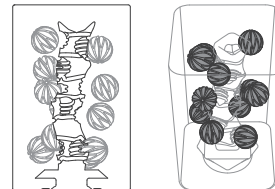

Ball [CRY-002]

Dinámicas bolas flotantes para disfrutar del placer en movimiento.