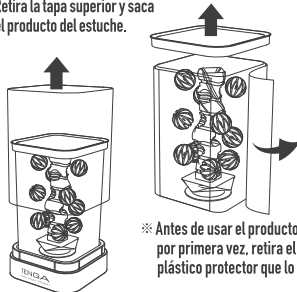

Uso del producto

- ① Retira la tapa superior y saca el producto del estuche.

※ Antes de usar el producto por primera vez, retira el plástico protector que lo cubre.

- ② Con el orificio de inserción mirando hacia arriba, lubrica el interior y el punto de inserción del producto para prepararlo para su uso.