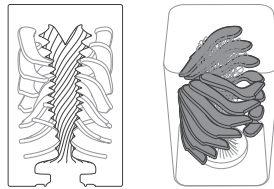

Línea de productos

Leaf [CRY-001]

¡Hojas flotantes que garantizan oleadas de placer!