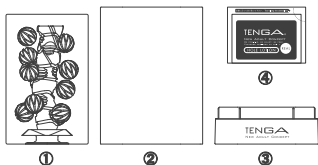

crysta

Manuel d'utilisation

Contenu produit

- ① Produit ② Couvercle supérieur
  ③ Étui de séchage ④ Échantillon de lubrifiant

※ Nous recommandons l'utilisation de la gamme TENGA HOLE LOTION (vendue séparément) avec le crysta.