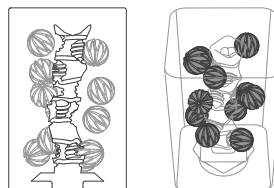

Ball

[CRY-002]

Balles flottantes dynamiques
pour le plaisir en mouvement !