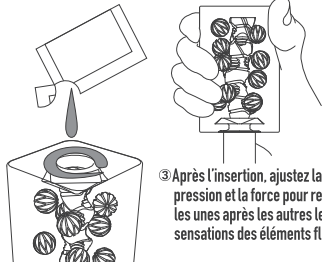

- ③ Après l'insertion, ajustez la pression et la force pour ressentir les unes après les autres les sensations des éléments flottants.