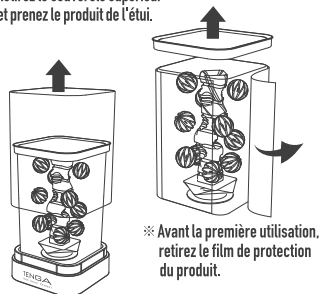

Instructions d'utilisation

- ① Retirez le couvercle supérieur et prenez le produit de l'étui.

※ Avant la première utilisation, retirez le film de protection du produit.

- ② Le point d'insertion face à vous, lubrifiez l'intérieur et le point d'insertion du produit avant utilisation.