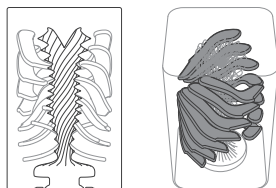

Gamme de produits

Leaf

[CRY-001]

Feuilles flottantes harmonieuses
pour le plaisir en vagues !