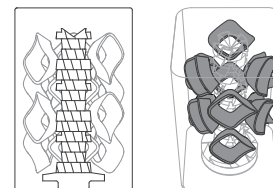

Block

[CRY-003]

Cubes flottants et enrobants
pour un plaisir à l'impact !