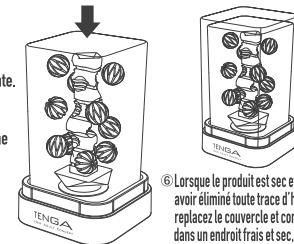

crysta

Manuel d'utilisation

Contenu produit

- ① Produit ② Couvercle supérieur
  ③ Étui de séchage ④ Échantillon de lubrifiant

※ Nous recommandons l'utilisation de la gamme TENGA HOLE LOTION (vendue séparément) avec le crysta.

Gamme de produits

Leaf

[CRY-001]

Feuilles flottantes harmonieuses
pour le plaisir en vagues !

Ball

[CRY-002]

Balles flottantes dynamiques
pour le plaisir en mouvement !

Block

[CRY-003]

Cubes flottants et enrobants
pour un plaisir à l'impact !

Instructions d'utilisation

- ① Retirez le couvercle supérieur et prenez le produit de l'étui.

※ Avant la première utilisation, retirez le film de protection du produit.

- ② Le point d'insertion face à vous, lubrifiez l'intérieur et le point d'insertion du produit avant utilisation.

- ③ Après l'insertion, ajustez la pression et la force pour ressentir les unes après les autres les sensations des éléments flottants.

Nettoyage

- ④ Après utilisation, nettoyez soigneusement à l'eau courante.

※ Le produit ne peut pas être retourné à l'envers. Veuillez ne pas essayer de retourner le produit, car cela pourrait l'endommager.

Stockage

- ⑤ Placez l'élément nettoyé sur le socle de séchage, dans un endroit aéré, pour le laisser sécher à l'air libre.

Gamme TENGA HOLE LOTION (vendue séparément)

L'utilisation du crysta est optimale avec les lubrifiants de la gamme TENGA HOLE LOTION.

Avertissement

- Composition : PE/PC/élastomère
- Dimensions (mm) / 57 x 57 x 90 (L x P x H)
- Poids : Leaf - env. : 220g
  Ball - env. : 220g
  Block - env. : 220g