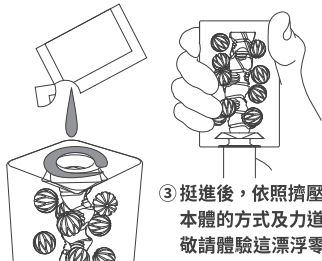

crysta

User Manual

零件名稱

- ①產品本體 ②上蓋
③固定架 ④潤滑液試用包

※潤滑液試用包使用完畢後，
請另行選購 HOLE LOTION。

crysta 系列

Leaf

[CRY-001]

葉綠的連綿感觸，帶來浪潮快感！

Ball

[CRY-002]

無法預測的球狀突起，帶來律動快感！

Block

[CRY-003]

全方位的硬實方塊，帶來衝擊快感！

使用方式

- ①打開上蓋，將產品本體取出。

※首次使用時，
請取出固定架以及
撕下保護膠膜。

- ②把入口向上，將潤滑液均勻塗抹於產品
本體內側及入口處。

- ③挺進後，依照擠壓
本體的方式及力道來調整，
敬請體驗這漂浮零件
帶來的新快感。

清洗方式

- ④使用後請用
清水洗淨並拭乾水分。

※請勿外翻清洗。用力拉扯
膠體和外翻的話，會造成
本產品的損壞。

保管方式

- ⑤將清洗後的膠體放在固定底座上，
並請放置在通風良好處晾乾。

- ⑥確定產品完全晾乾後
裝回上蓋，請將產品
放在避免陽光直射的
陰涼處保存。

專用潤滑液『TENGA HOLE LOTION』系列 (另行選購)

本產品推薦與

『TENGA HOLE LOTION』一起使用。

白溫柔包圍！
黑清晰刺激！
緩慢纏綿系 高潮迭起系

紅超潤水感！
銀鮮明刺激！
真實取向系 親密觸感系

※產品附贈潤滑液為『TENGA HOLE LOTION』
REAL 紅，可使用一次。