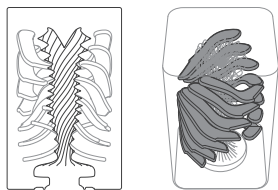

crysta

User Manual

零件名稱

- ①產品本體 ②上蓋
③固定架 ④潤滑液試用包

※潤滑液試用包使用完畢後，
請另行選購 HOLE LOTION。

crysta 系列

Leaf

[CRY-001]

葉綠的連綿感觸，帶來浪潮快感！

Ball

[CRY-002]

無法預測的球狀突起，帶來律動快感！

Block

[CRY-003]

全方位的硬實方塊，帶來衝擊快感！

使用方式

- ①打開上蓋，將產品本體取出。

※首次使用時，
請取出固定架以及
撕下保護膠膜。

- ②把入口向上，將潤滑液均勻塗抹於產品
本體內側及入口處。

- ③挺進後，依照擠壓
本體的方式及力道來調整，
敬請體驗這漂浮零件
帶來的新快感。

清洗方式

- ④使用後請用
清水洗淨並拭乾水分。

※請勿外翻清洗。用力拉扯
膠體和外翻的話，會造成
本產品的損壞。

保管方式

- ⑤將清洗後的膠體放在固定底座上，
並請放置在通風良好處晾乾。

- ⑥確定產品完全晾乾後
裝回上蓋，請將產品
放在避免陽光直射的
陰涼處保存。

專用潤滑液『TENGA HOLE LOTION』系列 (另行選購)

本產品推薦與

『TENGA HOLE LOTION』一起使用。

白溫柔包圍！
黑清晰刺激！
緩慢纏綿系 高潮迭起系

紅超潤水感！
銀鮮明刺激！
真實取向系 親密觸感系

※產品附贈潤滑液為『TENGA HOLE LOTION』
REAL 紅，可使用一次。