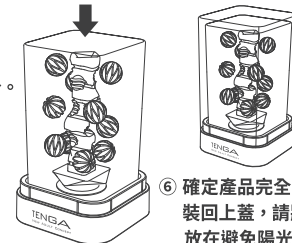

- ①打開上蓋，將產品本體取出。

※首次使用時，
請取出固定架以及
撕下保護膠膜。

- ②把入口向上，將潤滑液均勻塗抹於產品
本體內側及入口處。

- ③挺進後，依照擠壓
本體的方式及力道來調整，
敬請體驗這漂浮零件
帶來的新快感。

清洗方式

- ④使用後請用
清水洗淨並拭乾水分。

※請勿外翻清洗。用力拉扯
膠體和外翻的話，會造成
本產品的損壞。

保管方式

- ⑤將清洗後的膠體放在固定底座上，
並請放置在通風良好處晾乾。

- ⑥確定產品完全晾乾後
裝回上蓋，請將產品
放在避免陽光直射的
陰涼處保存。

專用潤滑液『TENGA HOLE LOTION』系列 (另行選購)

本產品推薦與

『TENGA HOLE LOTION』一起使用。

白溫柔包圍！
黑清晰刺激！
緩慢纏綿系 高潮迭起系

紅超潤水感！
銀鮮明刺激！
真實取向系 親密觸感系

※產品附贈潤滑液為『TENGA HOLE LOTION』
REAL 紅，可使用一次。