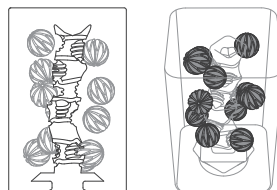

crysta

User Manual

零件名稱

- ①產品本體 ②上蓋
③固定架 ④潤滑液試用包

※潤滑液試用包使用完畢後，
請另行選購 HOLE LOTION。

crysta 系列

Leaf

[CRY-001]

葉綠的連綿感觸，帶來浪潮快感！

Ball

[CRY-002]

無法預測的球狀突起，帶來律動快感！

Block

[CRY-003]

全方位的硬實方塊，帶來衝擊快感！

使用方式

- ①打開上蓋，將產品本體取出。

※首次使用時，
請取出固定架以及
撕下保護膠膜。

- ②把入口向上，將潤滑液均勻塗抹於產品
本體內側及入口處。

- ③挺進後，依照擠壓
本體的方式及力道來調整，
敬請體驗這漂浮零件
帶來的新快感。

清洗方式

- ④使用後請用
清水洗淨並拭乾水分。

※請勿外翻清洗。用力拉扯
膠體和外翻的話，會造成
本產品的損壞。

保管方式

- ⑤將清洗後的膠體放在固定底座上，
並請放置在通風良好處晾乾。

- ⑥確定產品完全晾乾後
裝回上蓋，請將產品
放在避免陽光直射的
陰涼處保存。

專用潤滑液『TENGA HOLE LOTION』系列 (另行選購)

本產品推薦與

『TENGA HOLE LOTION』一起使用。

白溫柔包圍！
黑清晰刺激！
緩慢纏綿系 高潮迭起系

紅超潤水感！
銀鮮明刺激！
真實取向系 親密觸感系

※產品附贈潤滑液為『TENGA HOLE LOTION』
REAL 紅，可使用一次。