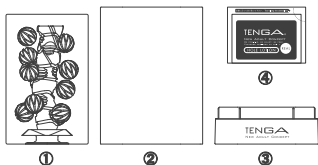

crysta

User Manual

零件名稱

- ①產品本體 ②上蓋
③固定架 ④潤滑液試用包

※潤滑液試用包使用完畢後，
請另行選購 HOLE LOTION。

crysta 系列

Leaf

[CRY-001]