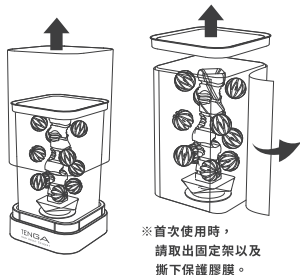

crysta

User Manual

零件名稱

- ①產品本體 ②上蓋
③固定架 ④潤滑液試用包

※潤滑液試用包使用完畢後，
請另行選購 HOLE LOTION。

crysta 系列

Leaf

[CRY-001]

- ①打開上蓋，將產品本體取出。

※首次使用時，
請取出固定架以及
撕下保護膠膜。

- ②把入口向上，將潤滑液均勻塗抹於產品
本體內側及入口處。

- ③挺進後，依照擠壓
本體的方式及力道來調整，
敬請體驗這漂浮零件
帶來的新快感。

清洗方式

- ④使用後請用
清水洗淨並拭乾水分。

※請勿外翻清洗。用力拉扯
膠體和外翻的話，會造成
本產品的損壞。

保管方式

- ⑤將清洗後的膠體放在固定底座上，
並請放置在通風良好處晾乾。

- ⑥確定產品完全晾乾後
裝回上蓋，請將產品
放在避免陽光直射的
陰涼處保存。

專用潤滑液『TENGA HOLE LOTION』系列 (另行選購)

本產品推薦與

『TENGA HOLE LOTION』一起使用。

白溫柔包圍！
黑清晰刺激！
緩慢纏綿系 高潮迭起系

紅超潤水感！
銀鮮明刺激！
真實取向系 親密觸感系

※產品附贈潤滑液為『TENGA HOLE LOTION』
REAL 紅，可使用一次。