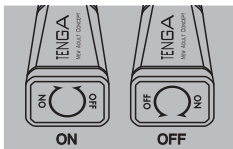

TENGA Δ 為前端能變化調整角度，直立式小型振動器。  
直立式設計可防止灰塵等附著於前端。  
強力振動讓您依照需求調整角度享樂其中。

### 電源開關

將底部的蓋子  
往ON的方向轉180°開啟振動功能、  
往OFF的方向轉180°即停止動作。