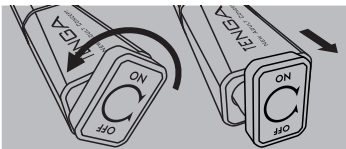

TENGA Δ 為前端能變化調整角度，直立式小型振動器。  
直立式設計可防止灰塵等附著於前端。  
強力振動讓您依照需求調整角度享樂其中。

### 電源開關

將底部的蓋子  
往ON的方向轉180°開啟振動功能、  
往OFF的方向轉180°即停止動作。

### 更換電池

關掉電源後，將底部往OFF的方向轉90°，  
ON字樣與TENGA商標呈一直線拉起底部，  
更換電池後以同角度插回，向右轉90°即可。