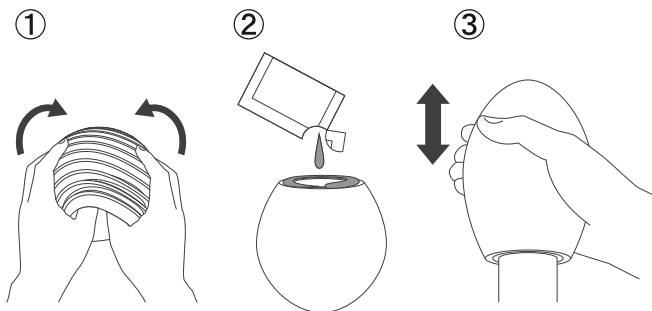

TENGA GEO

MANUAL DE USUARIO

Contenido del producto

※Recomendamos utilizar la Serie TENGA HOLE LOTION (se vende por separado) para seguir utilizando el GEO.

Línea de productos

Placer
directo
y ondulante

Placer
elegante
y envolvente

Placer
enérgico
y vibrante

Uso del producto

1. 1 Dale la vuelta al producto antes de usarlo. Poner el dibujo externo por dentro te permitirá disfrutar de sus detalles estimulantes.
2. 2 Aplica el lubricante alrededor del punto de inserción y por dentro del producto.
3. 3 Empieza a utilizarlo expulsando al mismo tiempo el aire que haya quedado retenido dentro.