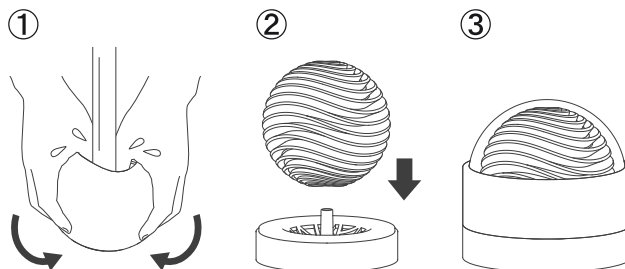

Lavado y secado

1. 1 Lávalo con agua corriente, asegurándote de enjuagar bien cualquier fluido restante en el interior y el exterior del producto. Dale la vuelta al producto para devolverlo a su forma original.
2. 2 Una vez lavado, retira cuidadosamente cualquier rastro de humedad en el exterior y el interior del producto, y colócalo sobre su base con los detalles mirando hacia afuera para que se seque.
3. 3 Cuando el producto se haya secado por completo, coloca la cubierta transparente por encima para guardarlo de forma higiénica. Evita guardarlo directamente expuesto a la luz del sol o en lugares con temperatura o humedad altas.

Serie TENGA HOLE LOTION (se vende por separado)

Para obtener los mejores resultados, usa TENGA GEO con la Serie TENGA HOLE LOTION.

※ La muestra de lubricante corresponde a la cantidad de HOLE LOTION (REAL) necesaria para un único uso.

Advertencia

PATENTE DE DISEÑO PENDIENTE HECHO EN JAPÓN
Fabricado por TENGA Co., Ltd.
1-7-1 Mita, Minato, Tokyo 108-0073, JAPÓN.
TENGA Europe GmbH - Immermannstr. 15. 40210
Düsseldorf, ALEMANIA
Para más información, visita: tenga.co/es

- Materiales: elastómero /ABS/PC
- Dimensiones (mm) / An. 108 x L. 108 x A. 106
- Peso : AQUA - aprox. 340g
  CORAL - aprox. 350g
  GLACIER - aprox. 340g