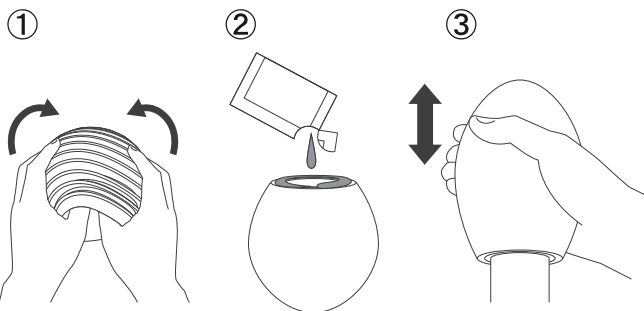

珊瑚球

洶湧而來的
躍動快感！

GLACIER

冰河球

使用方式

- ①請將本體往內翻。外觀形狀換至內側後，便是能帶來刺激感的突起面。
- ②請將潤滑液塗抹於產品本體內部。塗抹完畢後閤上產品本體，並於入口處塗抹潤滑液。
- ③邊將內部空氣擠出邊同時挺進享樂。

清洗・晾乾方式

- ①外翻膠體，邊將內外部沾附的潤滑液等仔細洗淨。
- ②洗淨後請用乾淨軟布拭去多餘水分，將突起面外翻後，放置在支架上晾乾。
- ③確實乾燥後請將透明外蓋蓋上收納。並避免置於陽光直射或高溫潮濕之場所。

專用潤滑液『TENGA HOLE LOTION』系列(另行選購)

本產品推薦與

『TENGA HOLE LOTION』一起使用。

白溫柔包圍！
緩慢纏綿系

黑清晰刺激！
高潮迭起系

紅超潤水感！
真實取向系

銀鮮明刺激！
親密觸感系

※產品附贈潤滑液為『TENGA HOLE LOTION』
REAL 紅，可使用一次。