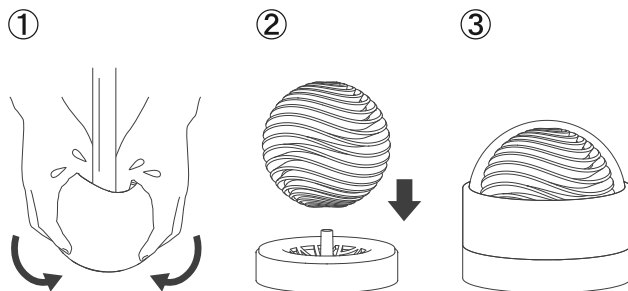

珊瑚球

洶湧而來的
躍動快感！

GLACIER

冰河球

使用方式

- ①請將本體往內翻。外觀形狀換至內側後，便是能帶來刺激感的突起面。
- ②請將潤滑液塗抹於產品本體內部。塗抹完畢後閤上產品本體，並於入口處塗抹潤滑液。
- ③邊將內部空氣擠出邊同時挺進享樂。

清洗・晾乾方式

- ①外翻膠體，邊將內外部沾附的潤滑液等仔細洗淨。
- ②洗淨後請用乾淨軟布拭去多餘水分，將突起面外翻後，放置在支架上晾乾。
- ③確實乾燥後請將透明外蓋蓋上收納。並避免置於陽光直射或高溫潮濕之場所。

專用潤滑液『TENGA HOLE LOTION』系列(另行選購)

本產品推薦與

『TENGA HOLE LOTION』一起使用。

白溫柔包圍！
緩慢纏綿系

黑清晰刺激！
高潮迭起系

紅超潤水感！
真實取向系

銀鮮明刺激！
親密觸感系

※產品附贈潤滑液為『TENGA HOLE LOTION』
REAL 紅，可使用一次。