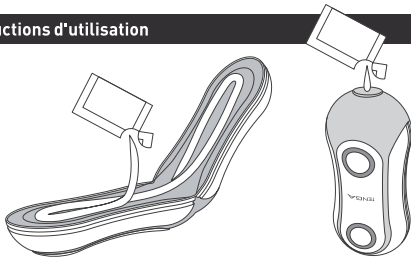

Instructions d'utilisation

③ Lubrifiez entièrement l'intérieur, puis refermez l'article et lubrifiez le point d'insertion. Une lubrification excessive peut causer des fuites pendant l'utilisation.