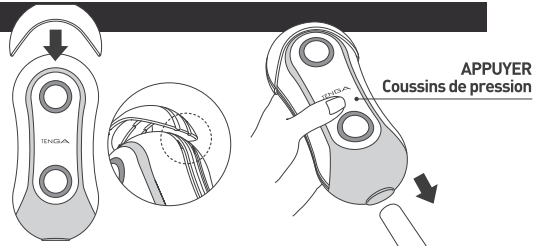

FLIPORB

MANUEL D'UTILISATION

Gamme de produits

BLUE RUSH

[TFO-001]

Les sphères intérieures entourées de nervures sinueuses vous feront chavirer de plaisir !

ORANGE CRASH

[TFO-002]

Les sphères intérieures enveloppées dans une nuée de picots vous feront chavirer de plaisir !

STRONG EDITION

BLUE RUSH

[TFO-001H]

Des vagues ondulantes se combinent à un matériau plus ferme et des sphères plus puissantes pour des sensations intenses !

STRONG EDITION

ORANGE CRASH

[TFO-002H]

Des angles dynamiques se combinent à un matériau plus ferme et des sphères plus puissantes pour des sensations intenses !

Contenu produit

● Produit FLIP ORB

● Échantillon de lubrifiant x2 (usage unique)
※ Nous recommandons l'utilisation de la gamme TENGA HOLE LOTION (vendue séparément) avec le FLIP ORB.

● Capuchon

Instructions d'utilisation

② Exercez une pression sur les glissières pour l'ouvrir.

① Retirez le capuchon du FLIP ORB.

Instructions d'utilisation

③ Lubrifiez entièrement l'intérieur, puis refermez l'article et lubrifiez le point d'insertion. Une lubrification excessive peut causer des fuites pendant l'utilisation.

Nettoyage

- ① Lavez à l'eau froide ou tiède. Vous pouvez utiliser un savon au pH neutre. Rincez abondamment.
- ② Secouez l'appareil pour enlever l'excès d'eau et séchez-le avec un chiffon doux.
- ③ Faites sécher l'article complètement à l'air libre en utilisant le capuchon comme illustré dans l'image.

Stockage

- Une fois l'article sec, remplacez le capuchon comme illustré et rangez-le.
- Conservez le produit dans un endroit frais, sec et sombre, à l'abri de la lumière directe du soleil et de l'humidité.

Gamme TENGA HOLE LOTION (vendue séparément)

L'utilisation du FLIP ORB est optimale avec les lubrifiants de la gamme TENGA HOLE LOTION.