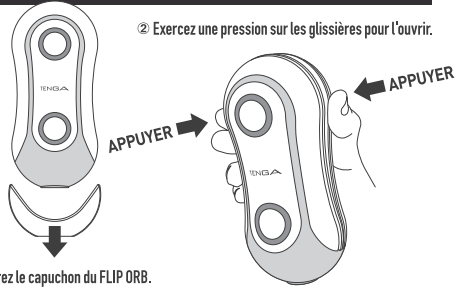

Instructions d'utilisation

② Exercez une pression sur les glissières pour l'ouvrir.

① Retirez le capuchon du FLIP ORB.