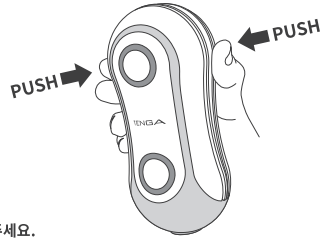

고탄력의 무수한 디테일과 더욱 강력해진 오브의 새로운 감각!

제품 내용

● 본체

● 샘플 로션 x 2개 (1회분)

※ 샘플 로션을 사용한 후에는 별도로 TENGA HOLE LOTION을 구매해주세요.

● 캡

사용 방법

① 캡을 본체와 분리해 주세요.

② 본체 측면을 누르면 본체가 열립니다.

사용 방법

③ 로션을 본체 내부에 도포해주세요. 도포 후, 본체를 닫고 삽입구에도 도포해주세요. 도포한 로션량이 많을 경우, 사용 시에 로션이 누수될 수 있어, 도포하시는 용량에 주의하세요.

④ 캡을 본체 바로 위에서 딸각 소리가 날 때까지 끼워주세요.

그림과 같이 본체 측면부의 홈에 캡 내부의 레일 부분을 단단히 끼워주세요.