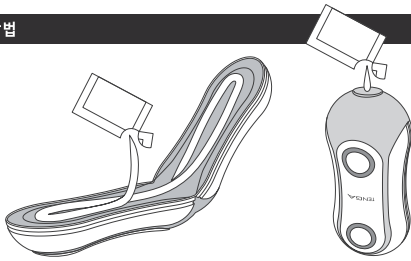

고탄력의 무수한 디테일과 더욱 강력해진 오브의 새로운 감각!

제품 내용

● 본체

● 샘플 로션 x 2개 (1회분)

※ 샘플 로션을 사용한 후에는 별도로 TENGA HOLE LOTION을 구매해주세요.

● 캡

사용 방법

① 캡을 본체와 분리해 주세요.

② 본체 측면을 누르면 본체가 열립니다.

사용 방법

③ 로션을 본체 내부에 도포해주세요. 도포 후, 본체를 닫고 삽입구에도 도포해주세요. 도포한 로션량이 많을 경우, 사용 시에 로션이 누수될 수 있어, 도포하시는 용량에 주의하세요.

④ 캡을 본체 바로 위에서 딸각 소리가 날 때까지 끼워주세요.

그림과 같이 본체 측면부의 홈에 캡 내부의 레일 부분을 단단히 끼워주세요.