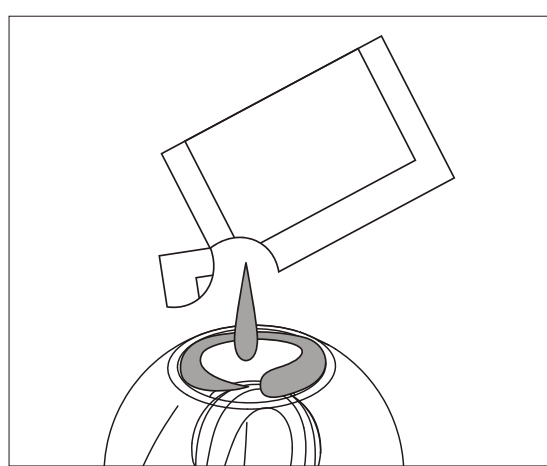

ボブル Bobble

—マニュアル—

Bobble シリーズ

Crazy Cubes [BOB-001]

エッジが効いた5つのキューブが弾んで暴れて攻めたてます。

Magic Marbles [BOB-002]

大きく波打つ5つのボールがうねり転がり刺激します。

ご使用方法

- ① 本体をケースから取り出し、保護フィルムを剥がしてください。

- ② 付属のローションを内部と挿入口の周りに塗布すれば準備完了です。

- ③ 本体挿入口付近をしっかり持ちながら挿入し、ゴロゴロゲルのダイナミックな動きとソフトゲルの柔らかな刺激をお楽しみください。

- ※ 本体の握り方や力加減を調節することで、より多彩な動きや刺激をお楽しみいただけます。

メンテナンス方法

- ① 使用後はローション等をよく洗い流し、タオルで水気を拭き取ってください。