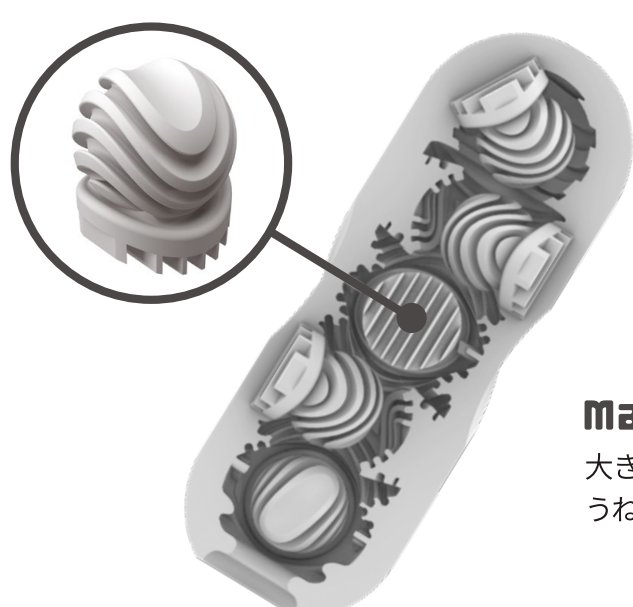

ボブル Bobble

—マニュアル—

Bobble シリーズ

Crazy Cubes [BOB-001]

エッジが効いた5つのキューブが弾んで暴れて攻めたてます。

Magic Marbles [BOB-002]

大きく波打つ5つのボールがうねり転がり刺激します。

ご使用方法

- ① 本体をケースから取り出し、保護フィルムを剥がしてください。

- ② 付属のローションを内部と挿入口の周りに塗布すれば準備完了です。

- ③ 本体挿入口付近をしっかり持ちながら挿入し、ゴロゴロゲルのダイナミックな動きとソフトゲルの柔らかな刺激をお楽しみください。

- ※ 本体の握り方や力加減を調節することで、より多彩な動きや刺激をお楽しみいただけます。

メンテナンス方法

- ① 使用後はローション等をよく洗い流し、タオルで水気を拭き取ってください。