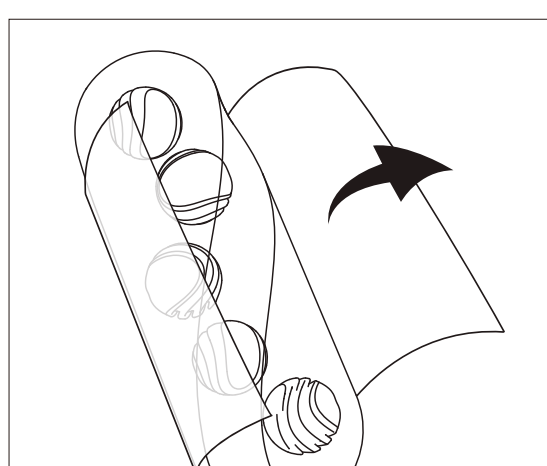

ボブル Bobble

—マニュアル—

Bobble シリーズ

Crazy Cubes [BOB-001]

エッジが効いた5つのキューブが弾んで暴れて攻めたてます。

Magic Marbles [BOB-002]

大きく波打つ5つのボールがうねり転がり刺激します。

ご使用方法

- ① 本体をケースから取り出し、保護フィルムを剥がしてください。

- ② 付属のローションを内部と挿入口の周りに塗布すれば準備完了です。

- ③ 本体挿入口付近をしっかり持ちながら挿入し、ゴロゴロゲルのダイナミックな動きとソフトゲルの柔らかな刺激をお楽しみください。

- ※ 本体の握り方や力加減を調節することで、より多彩な動きや刺激をお楽しみいただけます。

メンテナンス方法

- ① 使用後はローション等をよく洗い流し、タオルで水気を拭き取ってください。