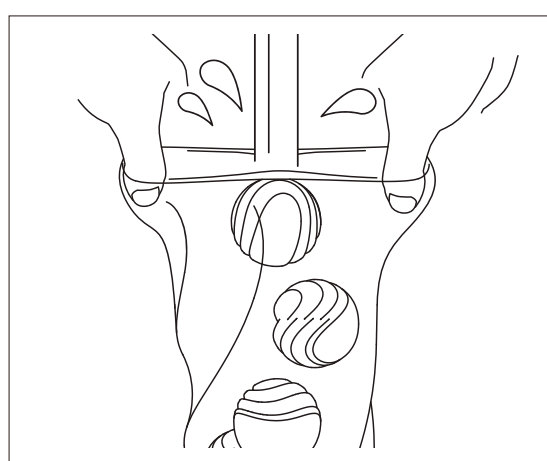

- ① 本体をケースから取り出し、保護フィルムを剥がしてください。

- ② 付属のローションを内部と挿入口の周りに塗布すれば準備完了です。

- ③ 本体挿入口付近をしっかり持ちながら挿入し、ゴロゴロゲルのダイナミックな動きとソフトゲルの柔らかな刺激をお楽しみください。

- ※ 本体の握り方や力加減を調節することで、より多彩な動きや刺激をお楽しみいただけます。

メンテナンス方法

- ① 使用後はローション等をよく洗い流し、タオルで水気を拭き取ってください。

※ 洗浄時など裏返す際は、広げすぎないでください。破損の原因になります。

- ② ボトムケースに本体を入れ、風通しの良い場所で乾燥させてください。乾燥後、トップケースを被せてください。

※ ボトムケースは専用の乾燥スタンドになります。

※ 破損の原因になりますので、本体は裏返さずにケースに入れてください。