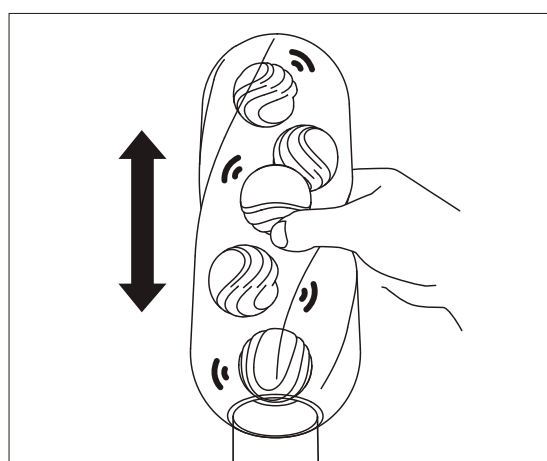

ボブル Bobble

—マニュアル—

Bobble シリーズ

Crazy Cubes [BOB-001]

エッジが効いた5つのキューブが弾んで暴れて攻めたてます。

Magic Marbles [BOB-002]

大きく波打つ5つのボールがうねり転がり刺激します。

ご使用方法

- ① 本体をケースから取り出し、保護フィルムを剥がしてください。

- ② 付属のローションを内部と挿入口の周りに塗布すれば準備完了です。

- ③ 本体挿入口付近をしっかり持ちながら挿入し、ゴロゴロゲルのダイナミックな動きとソフトゲルの柔らかな刺激をお楽しみください。

- ※ 本体の握り方や力加減を調節することで、より多彩な動きや刺激をお楽しみいただけます。

メンテナンス方法

- ① 使用後はローション等をよく洗い流し、タオルで水気を拭き取ってください。

※ 洗浄時など裏返す際は、広げすぎないでください。破損の原因になります。

- ② ボトムケースに本体を入れ、風通しの良い場所で乾燥させてください。乾燥後、トップケースを被せてください。

※ ボトムケースは専用の乾燥スタンドになります。

※ 破損の原因になりますので、本体は裏返さずにケースに入れてください。