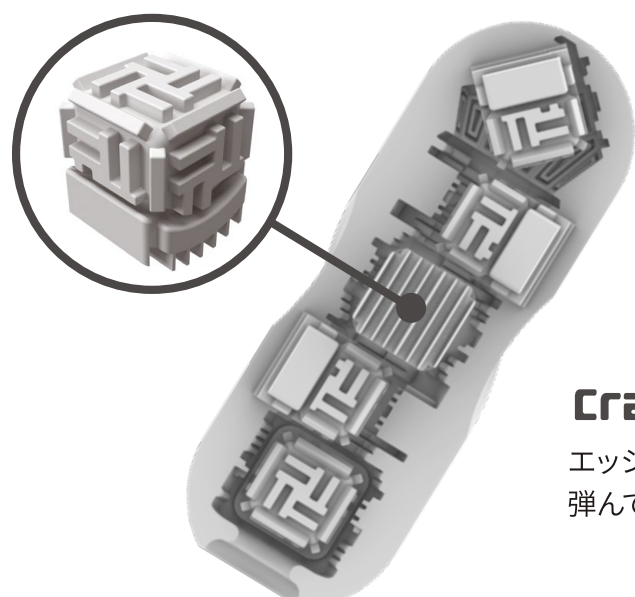

ボブル Bobble

—マニュアル—

Bobble シリーズ

Crazy Cubes [BOB-001]

エッジが効いた5つのキューブが弾んで暴れて攻めたてます。

Magic Marbles [BOB-002]

大きく波打つ5つのボールがうねり転がり刺激します。

ご使用方法

- ① 本体をケースから取り出し、保護フィルムを剥がしてください。

- ② 付属のローションを内部と挿入口の周りに塗布すれば準備完了です。

- ③ 本体挿入口付近をしっかり持ちながら挿入し、ゴロゴロゲルのダイナミックな動きとソフトゲルの柔らかな刺激をお楽しみください。

- ※ 本体の握り方や力加減を調節することで、より多彩な動きや刺激をお楽しみいただけます。

メンテナンス方法

- ① 使用後はローション等をよく洗い流し、タオルで水気を拭き取ってください。

※ 洗浄時など裏返す際は、広げすぎないでください。破損の原因になります。

- ② ボトムケースに本体を入れ、風通しの良い場所で乾燥させてください。乾燥後、トップケースを被せてください。

※ ボトムケースは専用の乾燥スタンドになります。

※ 破損の原因になりますので、本体は裏返さずにケースに入れてください。