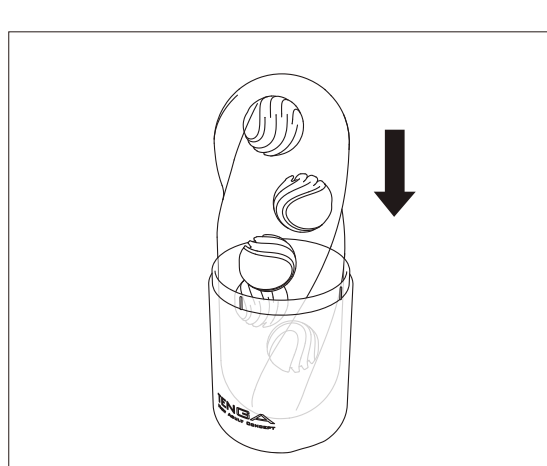

- ① 本体をケースから取り出し、保護フィルムを剥がしてください。

- ② 付属のローションを内部と挿入口の周りに塗布すれば準備完了です。

- ③ 本体挿入口付近をしっかり持ちながら挿入し、ゴロゴロゲルのダイナミックな動きとソフトゲルの柔らかな刺激をお楽しみください。

- ※ 本体の握り方や力加減を調節することで、より多彩な動きや刺激をお楽しみいただけます。

メンテナンス方法

- ① 使用後はローション等をよく洗い流し、タオルで水気を拭き取ってください。

※ 洗浄時など裏返す際は、広げすぎないでください。破損の原因になります。

- ② ボトムケースに本体を入れ、風通しの良い場所で乾燥させてください。乾燥後、トップケースを被せてください。

※ ボトムケースは専用の乾燥スタンドになります。

※ 破損の原因になりますので、本体は裏返さずにケースに入れてください。