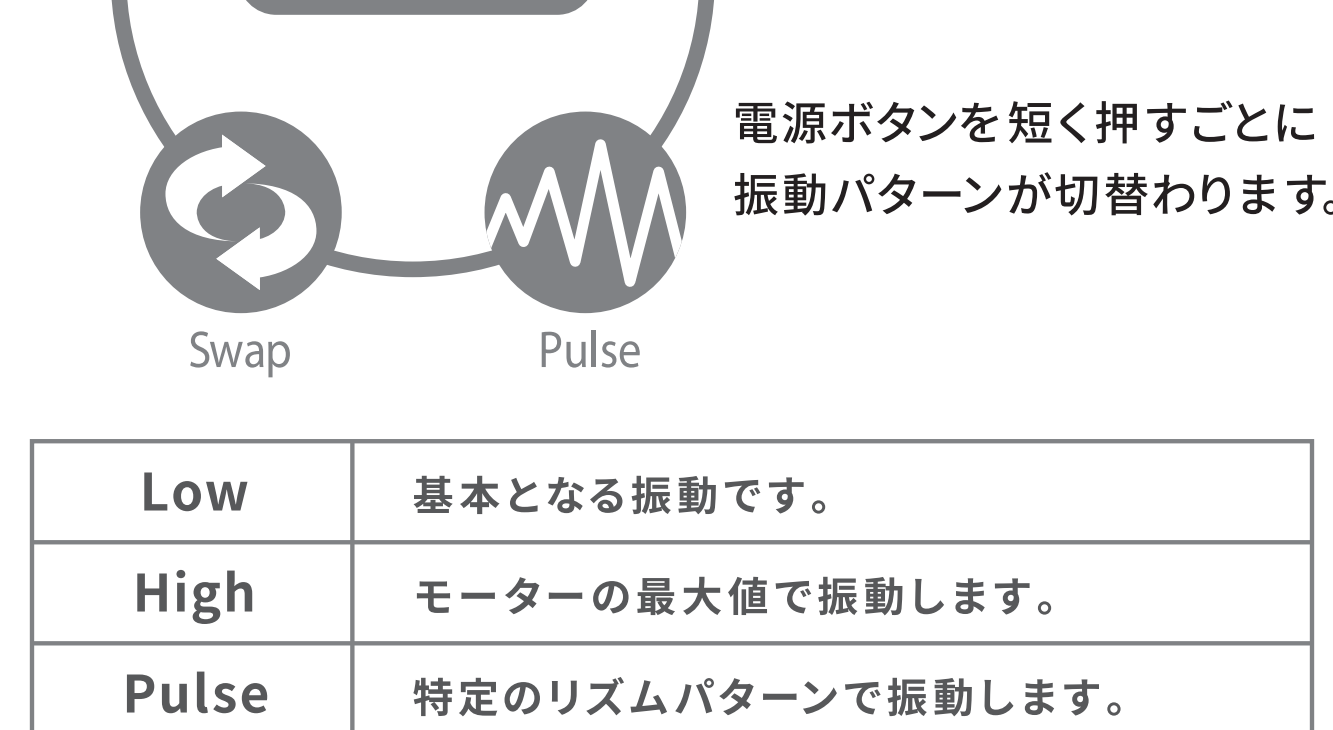

③ スライドアームを本体に戻してください。

④ 挿入口にもローションを塗布してください。

※付属のローションを使い切った後は、別売のTENGA HOLE LOTIONをお買い求めください。(P.11 参照)

⚠️ ローションの適量は10~20ml程度を想定しています。塗布量が多すぎると、ワンウェイバルブ(P.6 参照)から漏れることがあります。個人差もありますので、お好みに合わせて、量に注意しながら塗布してください。

振動パターンの使い方

内蔵された2つのモーターによって、強力なバイブレーション快感をお楽しみいただけます。

Low	基本となる振動です。
High	モーターの最大値で振動します。
Pulse	特定のリズムパターンで振動します。
Swap	2つのモーターが互い違いに振動します。
Random	ランダムなパターンで振動します。

⚠️ 使用中にスライドアームが外れると、振動が止まります。そのままスライドアームを戻すと、Lowからではなく、外れた時に振動していたパターンから再開します。