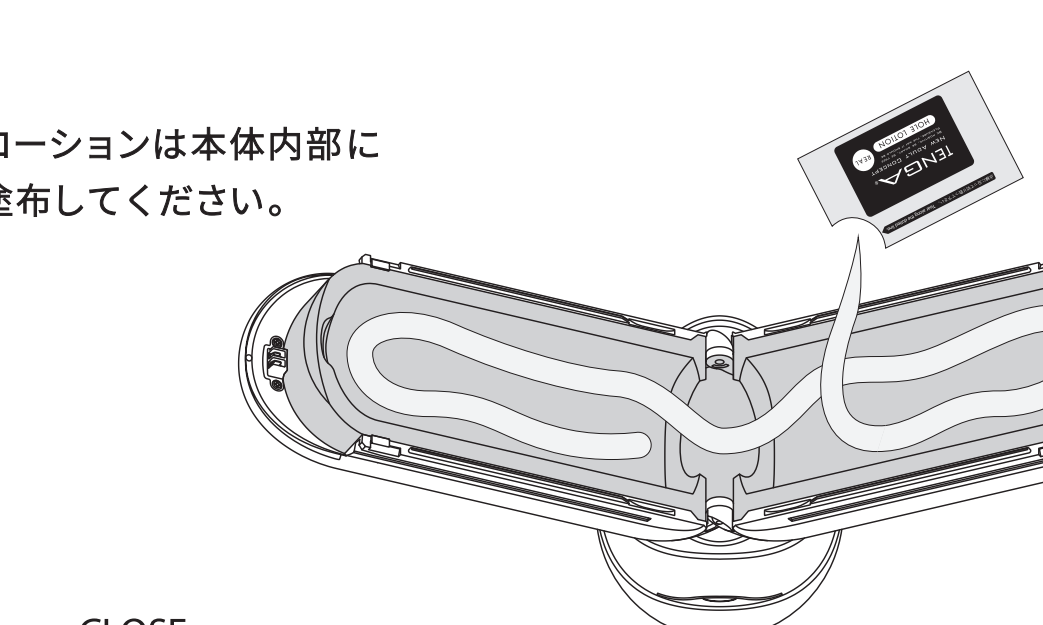

本体の開け方

① 本体からスライドアームを取り外してください。

② レール部を両手で持ちます。カチッと音がするまで強く押し、ロックを外してから、本体を開いてください。

⚠️ 洗浄時やローション塗布時など、本体を開ける際に、×方向に両手で引っ張りすぎると、故障の原因となります。

ローションの塗布

① ローションは本体内部に塗布してください。

② 本体を閉じて、両サイドのレール部が、カチッと音がするまで押し、ロックします。

③ スライドアームを本体に戻してください。

④ 挿入口にもローションを塗布してください。

※付属のローションを使い切った後は、別売のTENGA HOLE LOTIONをお買い求めください。(P.11 参照)

⚠️ ローションの適量は10~20ml程度を想定しています。塗布量が多すぎると、ワンウェイバルブ(P.6 参照)から漏れることがあります。個人差もありますので、お好みに合わせて、量に注意しながら塗布してください。