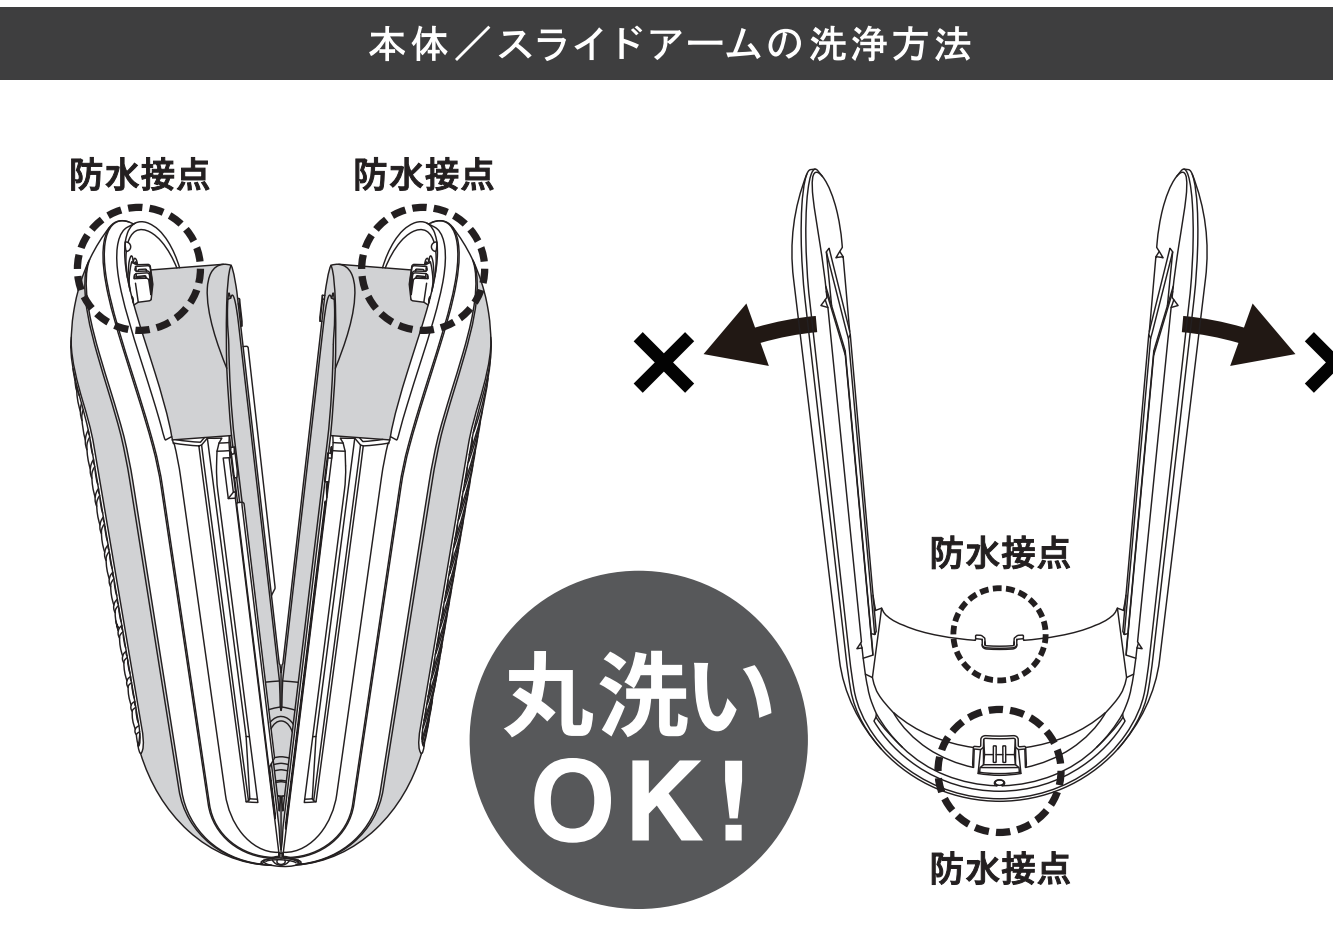

本体/スライドアームの洗浄方法

- ① スライドアームを外して本体を開き、水やぬるま湯でしっかりと洗浄してください。
  ※ 洗浄時、×方向に両手で引っ張らないでください。
  引っ張った状態で水に浸したり、水流を掛けたりすると、故障の原因となります。
  ※ ローションなどの汚れが気になる場合は、石鹸や中性洗剤をご使用ください。
  シンナー、ベンジン、アルコールなどの溶剤は使用しないでください。
  ※ 熱湯での洗浄、つけ置き洗い、煮沸をしないでください。
- ② 洗浄後は水気をきり、タオルなどで拭き取ってください。
  ※ 特に防水接点部は、水気をしっかりと拭き取ってください。
  接点部の水気を放置しますと、汚れが堆積するなどして、故障の原因となります。