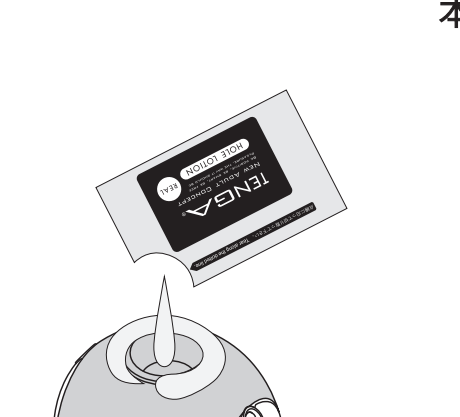

充電方法

はじめてご使用になるときは、必ず充電してからお使いください。

セットアップした充電台に、本体をまっすぐに置いてください、置くだけで充電が開始されます。

※充電台と本体側面の端子同士が接触することで、充電が開始します。端子は常に清潔にしてください。

上下どちらの向きでも充電が可能です。

正しく充電できている状態では、充電台の充電ランプが点灯します。充電が完了したらランプが消えます。

△ 電池の劣化を防ぐため、半年に一度は満充電にしてください。

本体の開け方

① 本体からスライドアームを取り外してください。

② レール部を両手で持ちます。カチッと音がするまで強く押し、ロックを外してから、本体を開いてください。

⚠️ 洗浄時やローション塗布時など、本体を開ける際に、×方向に両手で引っ張りすぎると、故障の原因となります。

ローションの塗布

① ローションは本体内部に塗布してください。

② 本体を閉じて、両サイドのレール部が、カチッと音がするまで押し、ロックします。

③ スライドアームを本体に戻してください。

④ 挿入口にもローションを塗布してください。

※付属のローションを使い切った後は、別売のTENGA HOLE LOTIONをお買い求めください。(P.11 参照)

⚠️ ローションの適量は10~20ml程度を想定しています。塗布量が多すぎると、ワンウェイバルブ(P.6 参照)から漏れることがあります。個人差もありますので、お好みに合わせて、量に注意しながら塗布してください。