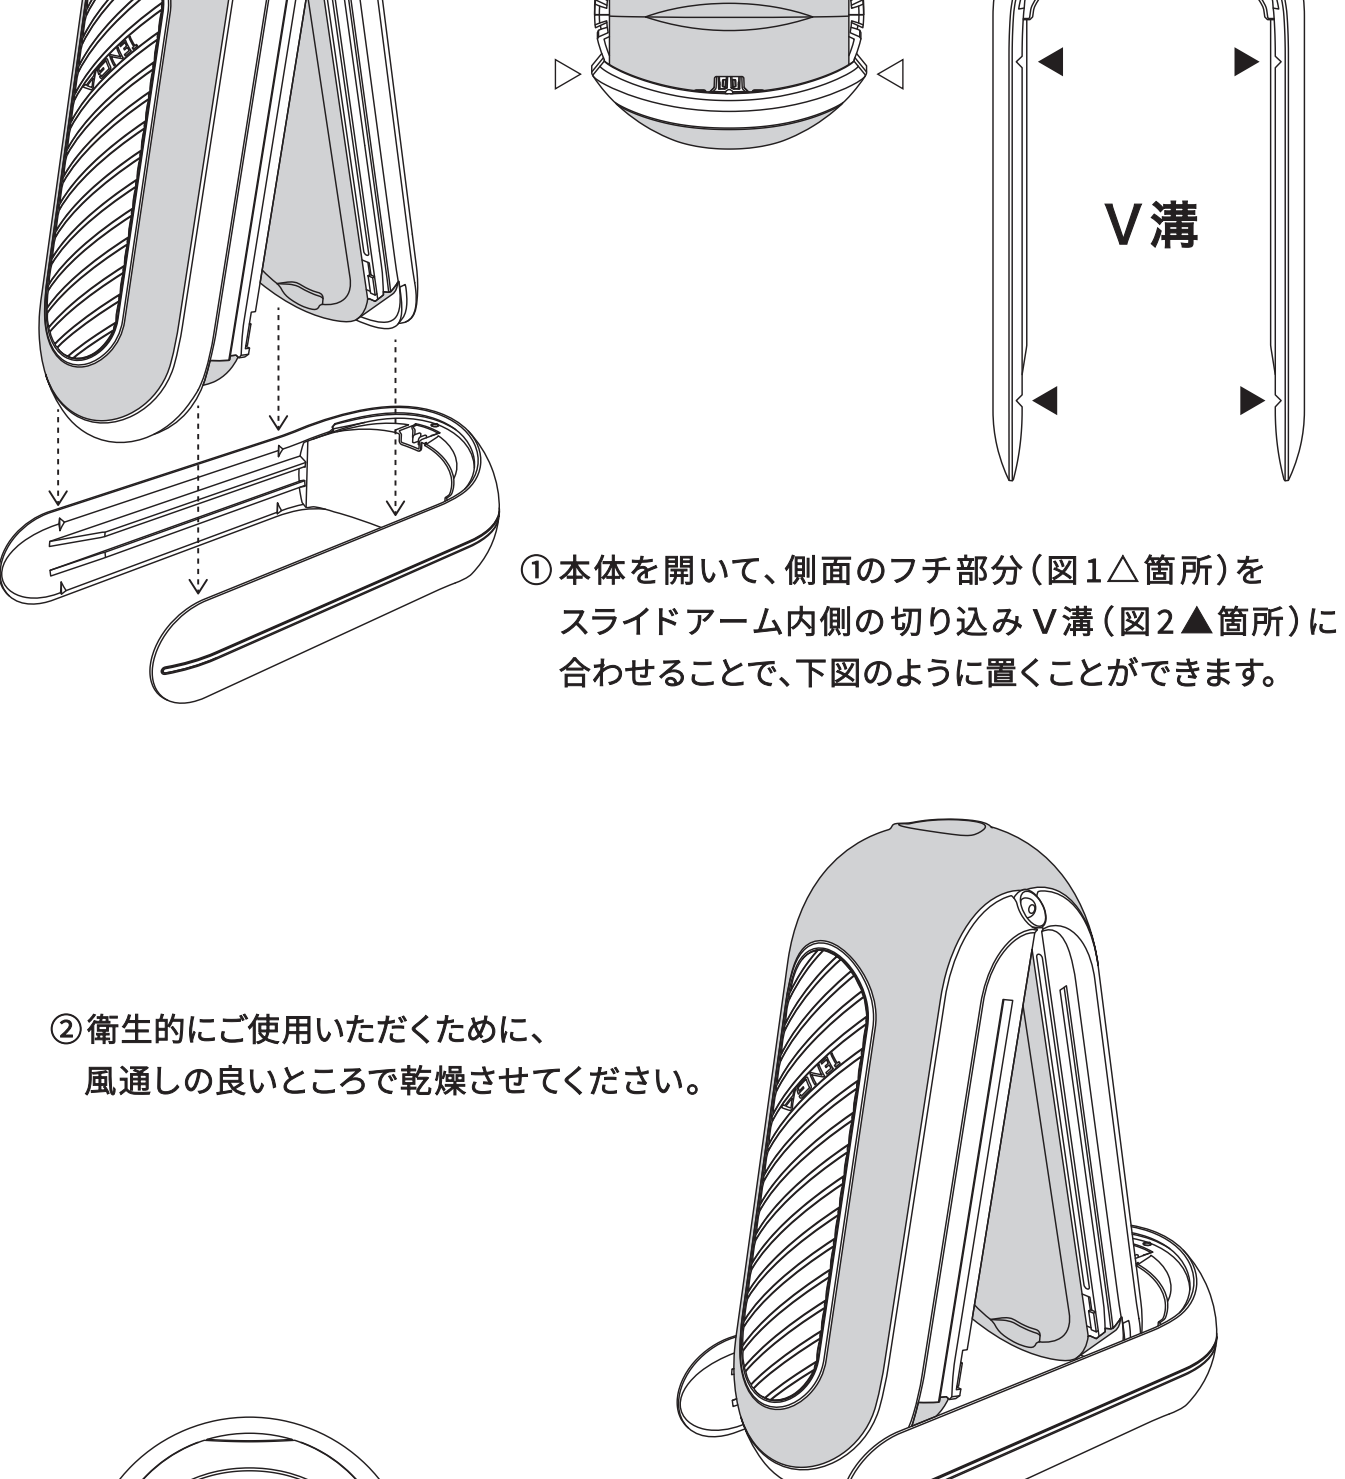

本体の乾燥・保管方法

洗浄後はタオルなどでしっかり水気を拭き取ってください。

①本体を開いて、側面のフチ部分(図1▲箇所)をスライドアーム内側の切り込みV溝(図2▲箇所)に合わせることで、下図のように置くことができます。

②衛生的にご使用いただくために、風通しの良いところで乾燥させてください。

③しっかりと乾燥していることを確認できたら、本体にスライドアームを取り付けて充電台に置き、クリアカバーを被せて保管してください。
※直射日光のあたる場所や、高温多湿になる場所を避けて保管してください。

WHITE [TFZ-104]

[HELICAL EDGE DOME]
包みこむようなソフトゲルと、連続エッジによる先端刺激で、もっちりとした奥突き感を演出します。

[OVER CLOCK ENGINE]
中央部に設置されたモーターを2層式の連続エッジで覆いました。ストロークに合わせるように、強力な振動刺激を発生させます。

[MOVING EDGE CORE]
ゴロゴロと動く大型突起と、周囲に設置されたエッジが、絡みつくように刺激します。

[DEEP IMPACT ENGINE]
最深部に設置されたモーターを繊細なエッジで包み込みました。奥を突く快感とともに、先端部を強力な振動で刺激します。

FLIP ZERO GRAVITY ELECTRONIC VIBRATION WHITE

優しく繊細なディテールと、柔らかな軟質ゲルを採用。まったりと包みこむ、ソフトな刺激をお楽しみください。

BLACK [TFZ-105]

[HEXA EDGE GEAR]
ハードゲルによる締めつけと、複雑なエッジによる先端刺激で、くっきりとした奥突き感を演出します。

[OVER CLOCK ENGINE]
中央部に設置されたモーターをシャープなエッジで覆いました。ストロークに合わせるように、強力な振動刺激を発生させます。

[STRONG EDGE GEAR]
中央のダイナミックエッジと、左右からのエッジによって、突き抜ける快感を生み出します。

[DEEP IMPACT ENGINE]
最深部に設置されたモーターを突起と連続エッジで包み込みました。奥を突くハードな快感とともに、先端部を強力な振動で刺激します。

FLIP ZERO GRAVITY ELECTRONIC VIBRATION BLACK

シャープなディテールと、コシのある高弾力ゲルを採用。しっかり締めつける、ハードな刺激をお楽しみください。