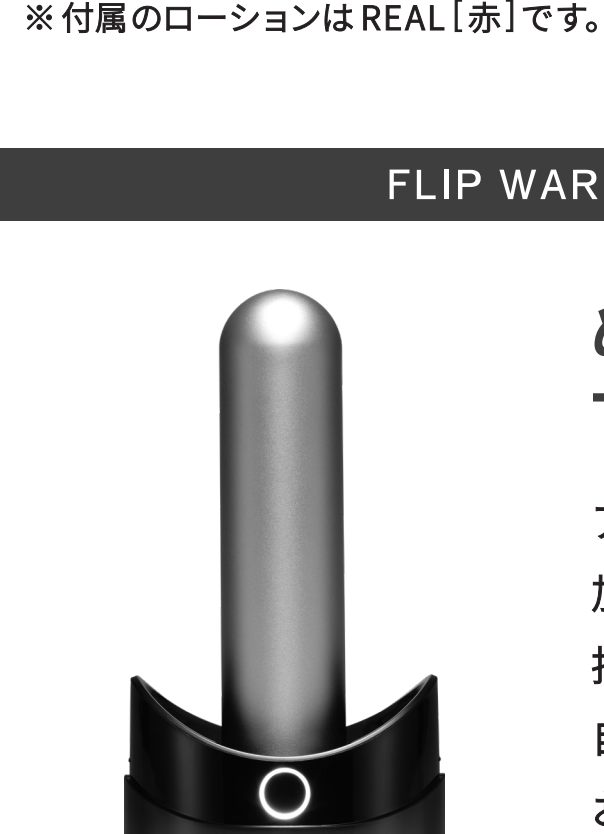

付属のローションがなくなったら

HOLEに最適な専用ローション!

TENGA HOLE LOTION
ローションを変えるだけで、ホルルの刺激も大きく変わります。専用が開発された4種類の中から、好みの快感をお選びください。

MILD REAL WILD SOLID

MILD: 優しく包み込む! まったり系
REAL: 潤い超リアル! 本物志向系
WILD: 刺激クッキリ! メリハリ刺激系
SOLID: 鮮明なエッジ感! くっきり系

*付属のローションはREAL[赤]です。