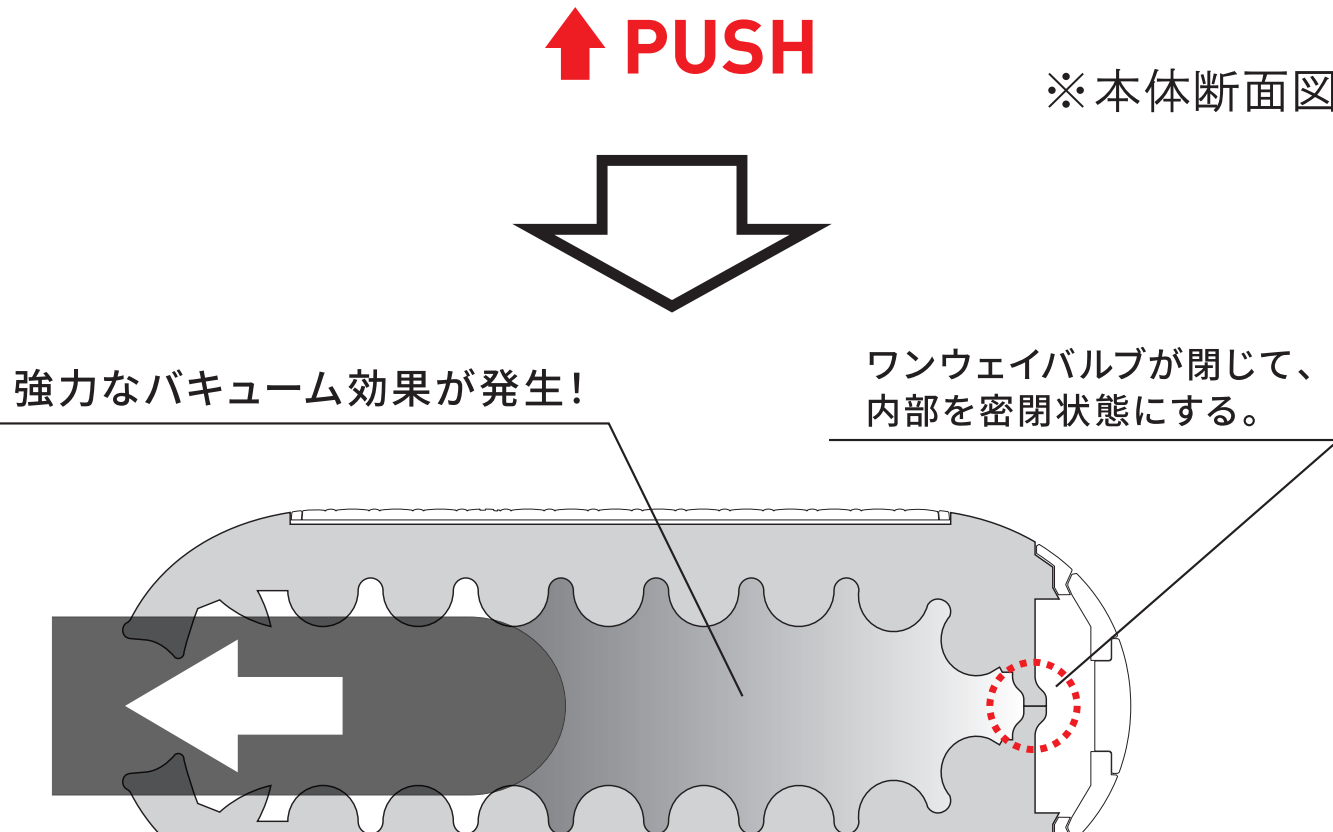

プレッシングパッドの使い方