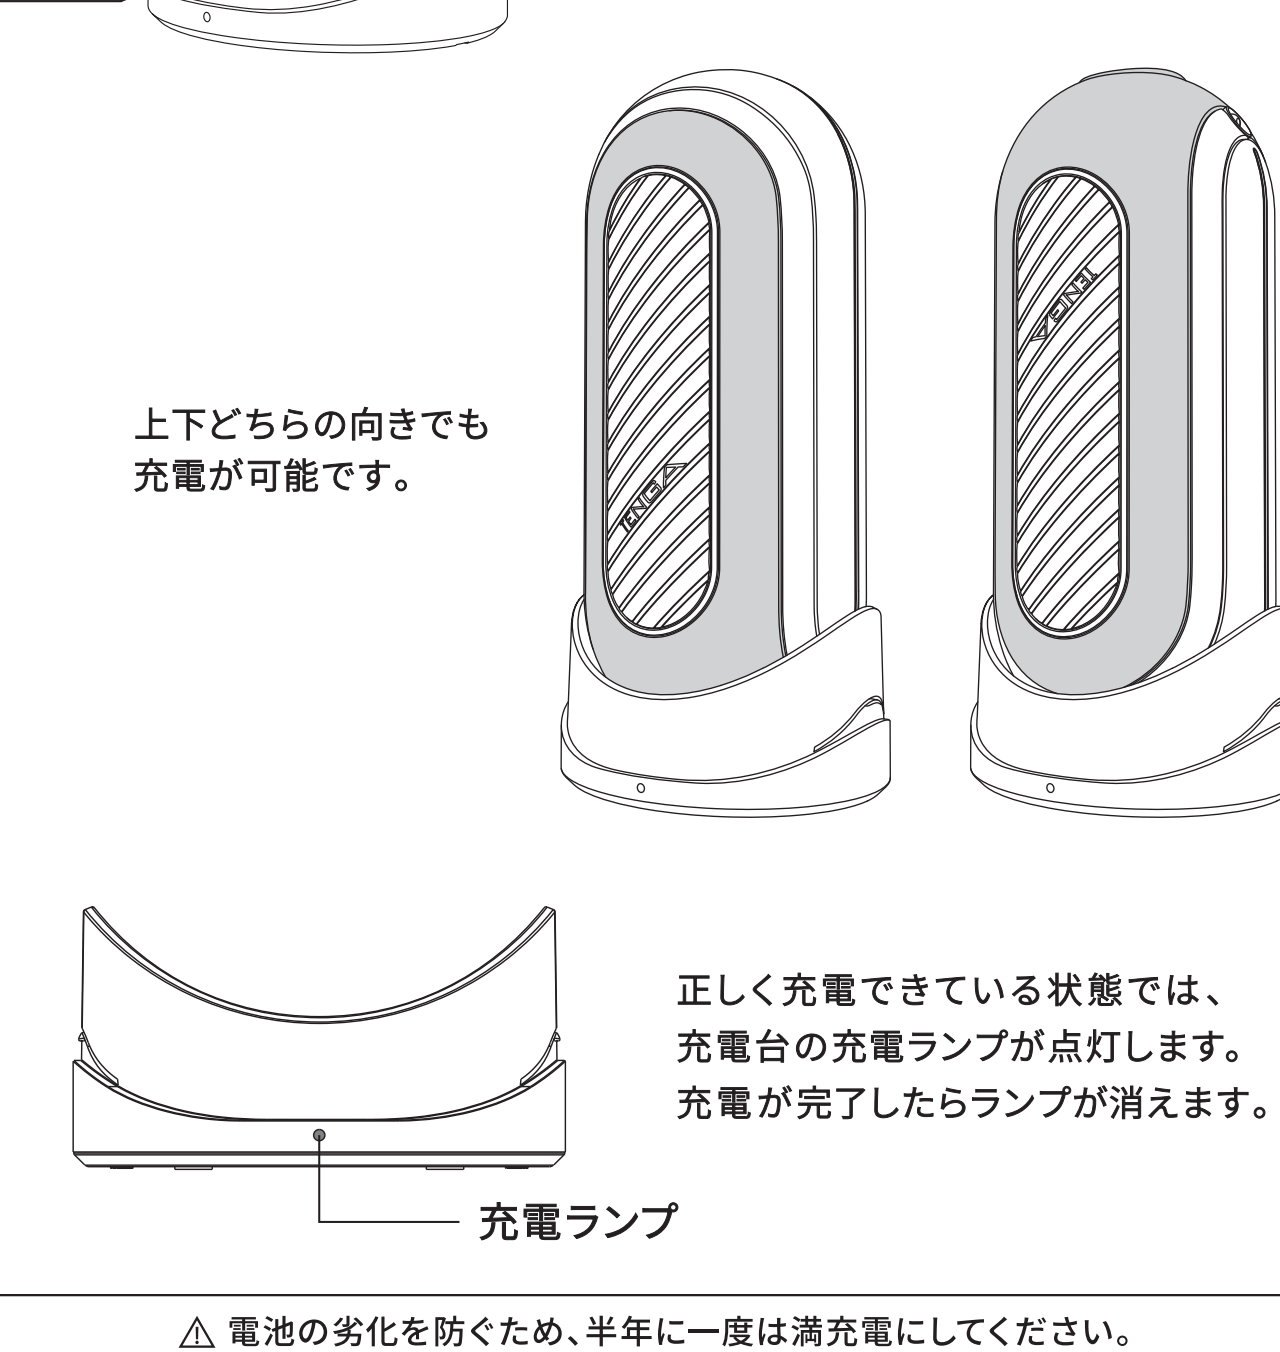

FLIP ZERO GRAVITY

ELECTRONIC VIBRATION

USER MANUAL

ご使用前に必ずこの取扱説明書をよくお読みください。
本書は大切に保管してください。

部品名称

充電台のセットアップ

充電台に専用USBケーブルと、専用ACアダプタを接続してから、ご家庭のコンセントに差し込んでください。
※専用USBケーブル、専用ACアダプタ以外は使用しないでください。

⚠️ 濡れた手で専用ACアダプタや専用USBケーブルを抜き差ししないでください。感電ややけどの恐れがあります。

充電方法

はじめてご使用になるときは、必ず充電してからお使いください。

セットアップした充電台に、本体をまっすぐに置いてください、置くだけで充電が開始されます。

※充電台と本体側面の端子同士が接触することで、充電が開始します。端子は常に清潔にしてください。

上下どちらの向きでも充電が可能です。

正しく充電できている状態では、充電台の充電ランプが点灯します。充電が完了したらランプが消えます。

△ 電池の劣化を防ぐため、半年に一度は満充電にしてください。

本体の開け方

① 本体からスライドアームを取り外してください。

② レール部を両手で持ちます。カチッと音がするまで強く押し、ロックを外してから、本体を開いてください。

⚠️ 洗浄時やローション塗布時など、本体を開ける際に、×方向に両手で引っ張りすぎると、故障の原因となります。

ローションの塗布

① ローションは本体内部に塗布してください。

② 本体を閉じて、両サイドのレール部が、カチッと音がするまで押し、ロックします。

③ スライドアームを本体に戻してください。

④ 挿入口にもローションを塗布してください。

※付属のローションを使い切った後は、別売のTENGA HOLE LOTIONをお買い求めください。(P.11 参照)

⚠️ ローションの適量は10~20ml程度を想定しています。塗布量が多すぎると、ワンウェイバルブ(P.6 参照)から漏れることがあります。個人差もありますので、お好みに合わせて、量に注意しながら塗布してください。