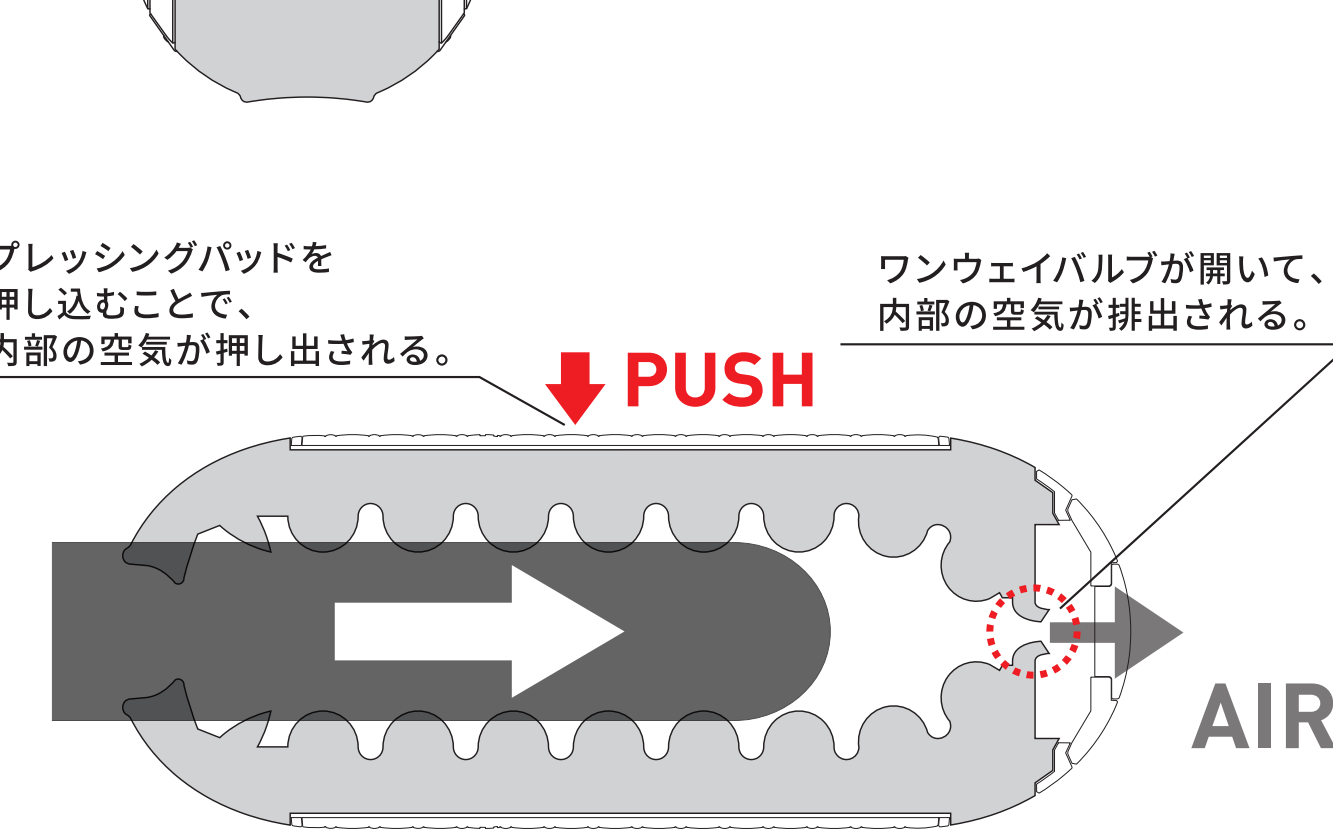

プレッシングパッドの使い方