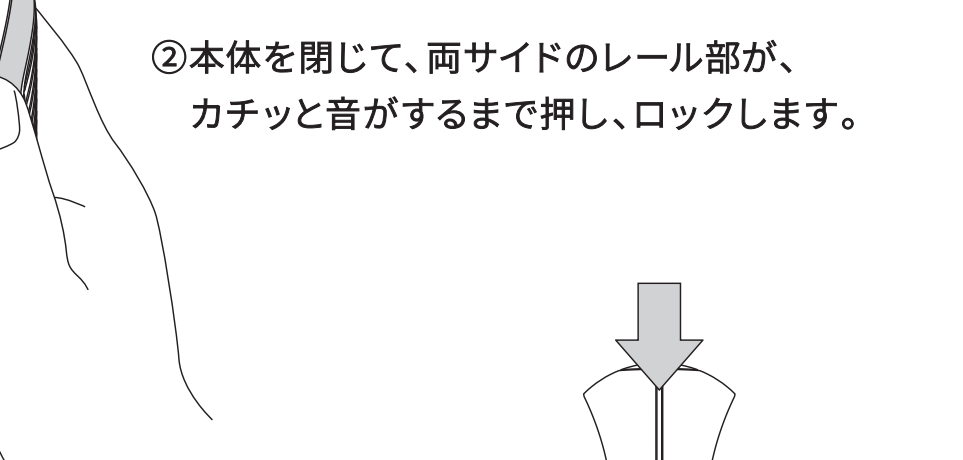

本体の開け方

① 本体からスライドアームを取り外してください。

② レール部を両手で持ちます。カチッと音がするまで強く押し、ロックを外してから、本体を開いてください。

⚠️ 洗浄時やローション塗布時など、本体を開ける際に、×方向に両手で引っ張りすぎると、故障の原因となります。

ローションの塗布

① ローションは本体内部に塗布してください。

② 本体を閉じて、両サイドのレール部が、カチッと音がするまで押し、ロックします。

③ スライドアームを本体に戻してください。

④ 挿入口にもローションを塗布してください。

※付属のローションを使い切った後は、別売のTENGA HOLE LOTIONをお買い求めください。(P.11 参照)

⚠️ ローションの適量は10~20ml程度を想定しています。塗布量が多すぎると、ワンウェイバルブ(P.6 参照)から漏れることがあります。個人差もありますので、お好みに合わせて、量に注意しながら塗布してください。