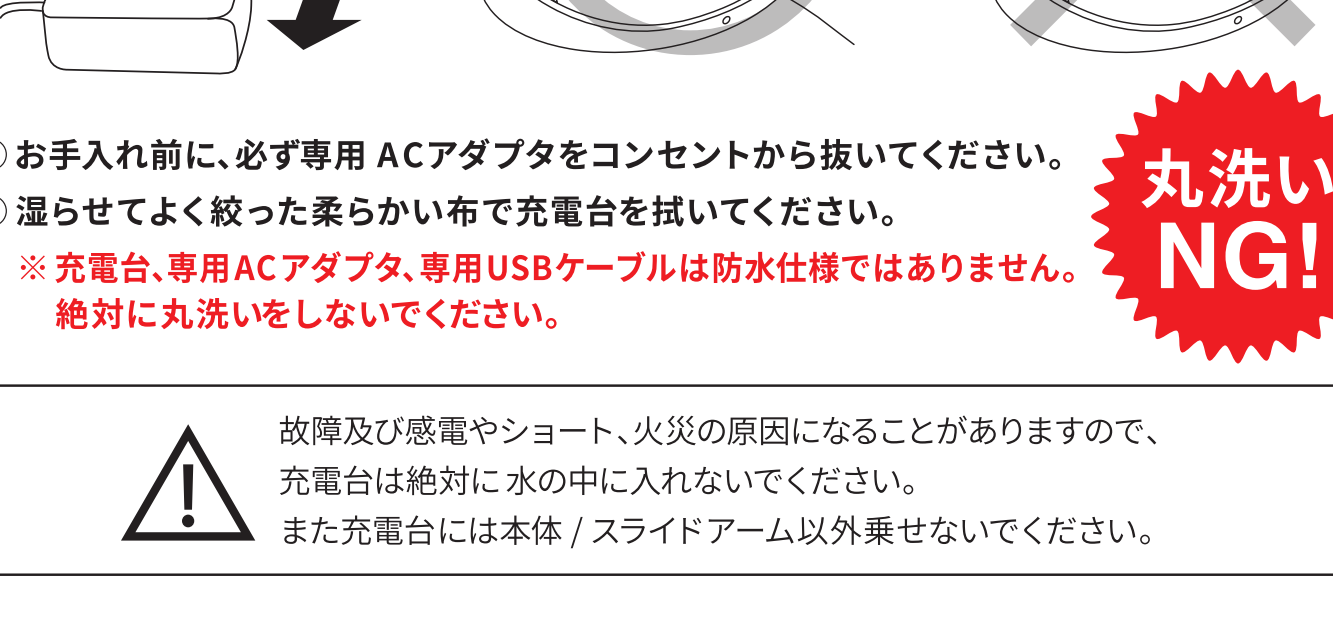

充電台のお手入れ方法

⚠️ 故障及び感電やショート、火災の原因になることがありますので、充電台は絶対に水の中に入れてください。また充電台には本体/スライドアーム以外乗せないでください。