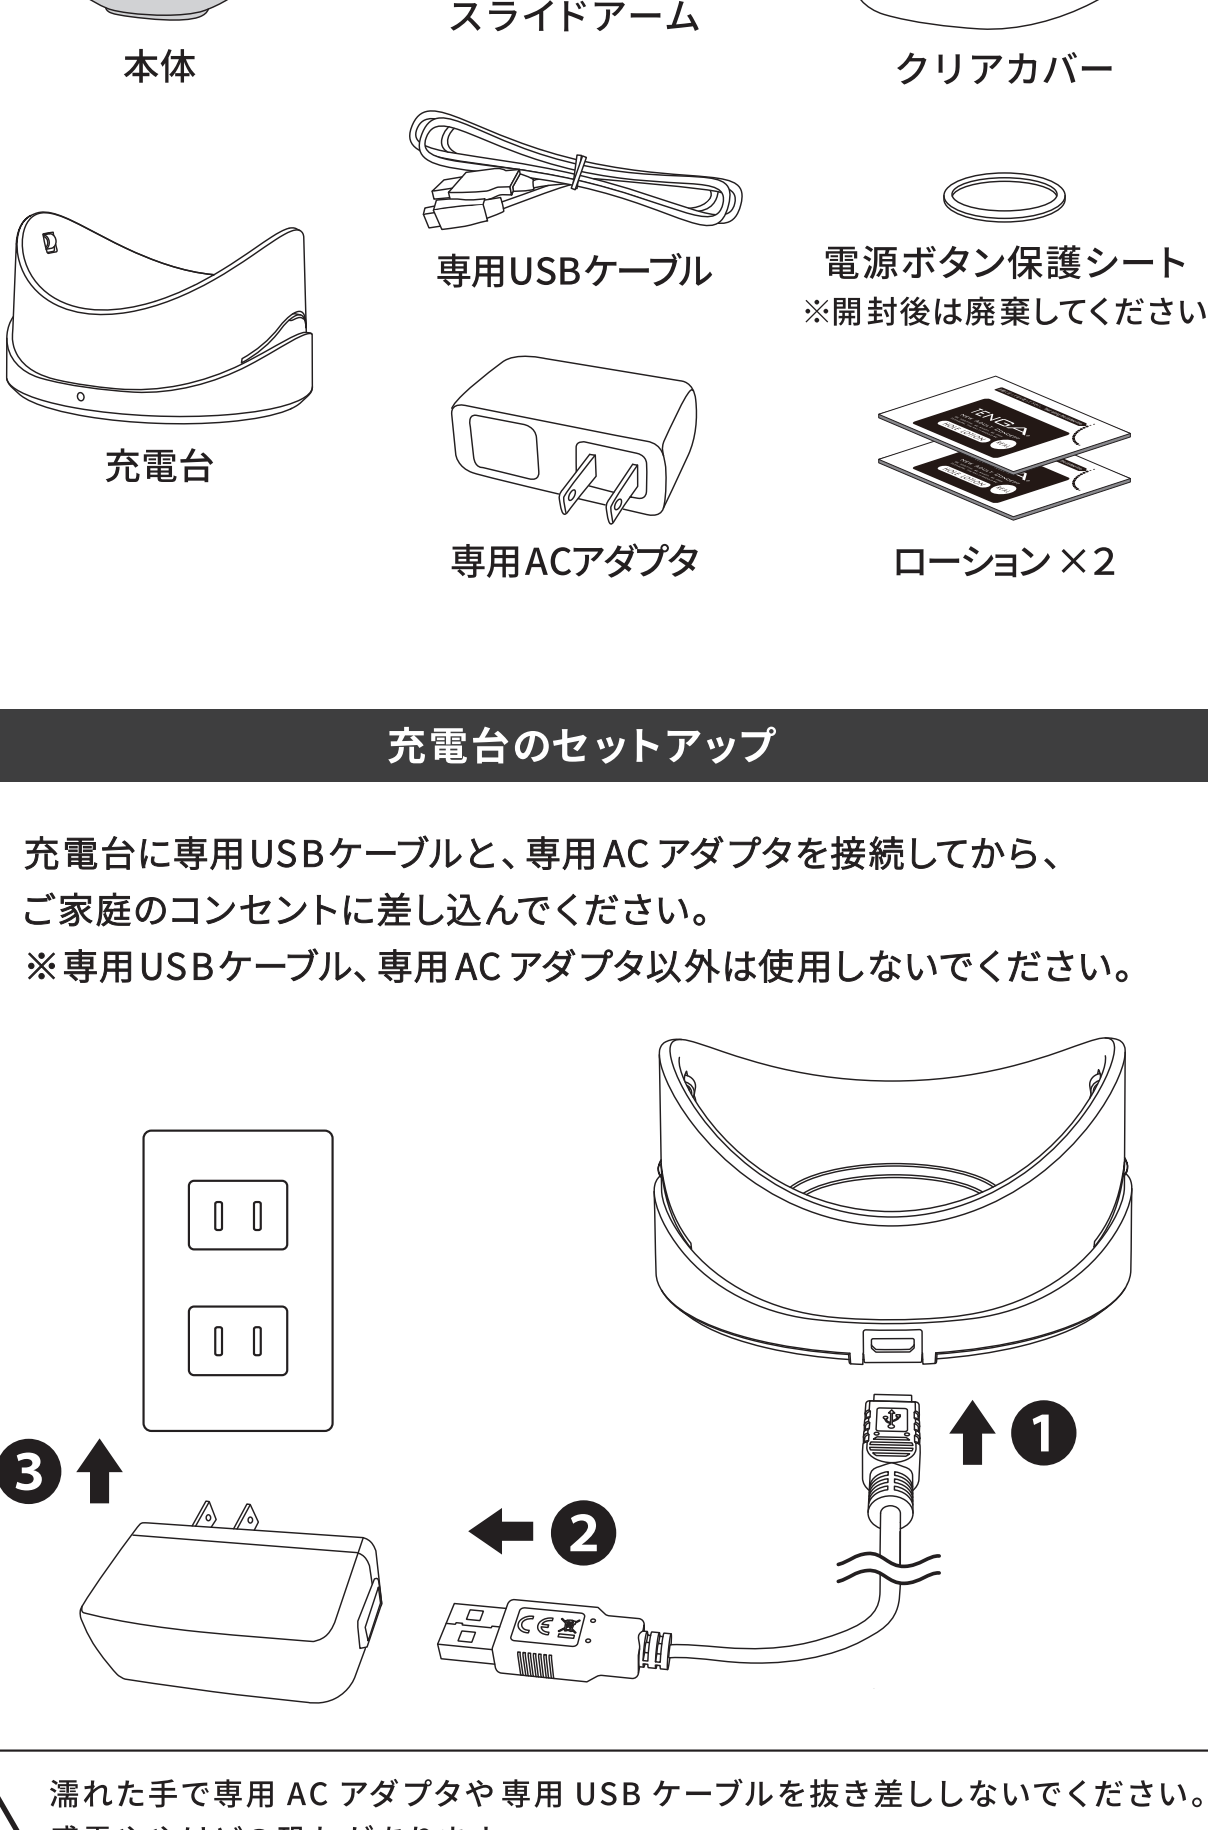

FLIP ZERO GRAVITY

ELECTRONIC VIBRATION

USER MANUAL

ご使用前に必ずこの取扱説明書をよくお読みください。
本書は大切に保管してください。

部品名称

充電台のセットアップ

充電台に専用USBケーブルと、専用ACアダプタを接続してから、ご家庭のコンセントに差し込んでください。
※専用USBケーブル、専用ACアダプタ以外は使用しないでください。

⚠️ 濡れた手で専用ACアダプタや専用USBケーブルを抜き差ししないでください。感電ややけどの恐れがあります。

充電方法

はじめてご使用になるときは、必ず充電してからお使いください。

セットアップした充電台に、本体をまっすぐに置いてください、置くだけで充電が開始されます。

※充電台と本体側面の端子同士が接触することで、充電が開始します。端子は常に清潔にしてください。

上下どちらの向きでも充電が可能です。

正しく充電できている状態では、充電台の充電ランプが点灯します。充電が完了したらランプが消えます。

△ 電池の劣化を防ぐため、半年に一度は満充電にしてください。

本体の開け方

① 本体からスライドアームを取り外してください。

② レール部を両手で持ちます。カチッと音がするまで強く押し、ロックを外してから、本体を開いてください。

⚠️ 洗浄時やローション塗布時など、本体を開ける際に、×方向に両手で引っ張りすぎると、故障の原因となります。

ローションの塗布

① ローションは本体内部に塗布してください。

② 本体を閉じて、両サイドのレール部が、カチッと音がするまで押し、ロックします。

③ スライドアームを本体に戻してください。

④ 挿入口にもローションを塗布してください。

※付属のローションを使い切った後は、別売のTENGA HOLE LOTIONをお買い求めください。(P.11 参照)

⚠️ ローションの適量は10~20ml程度を想定しています。塗布量が多すぎると、ワンウェイバルブ(P.6 参照)から漏れることがあります。個人差もありますので、お好みに合わせて、量に注意しながら塗布してください。