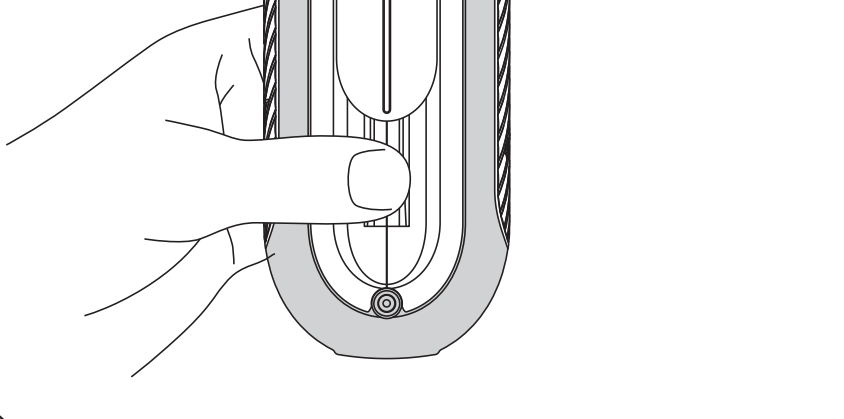

充電方法

はじめてご使用になるときは、必ず充電してからお使いください。

セットアップした充電台に、本体をまっすぐに置いてください、置くだけで充電が開始されます。

※充電台と本体側面の端子同士が接触することで、充電が開始します。端子は常に清潔にしてください。

上下どちらの向きでも充電が可能です。

正しく充電できている状態では、充電台の充電ランプが点灯します。充電が完了したらランプが消えます。

△ 電池の劣化を防ぐため、半年に一度は満充電にしてください。

本体の開け方

① 本体からスライドアームを取り外してください。

② レール部を両手で持ちます。カチッと音がするまで強く押し、ロックを外してから、本体を開いてください。

⚠️ 洗浄時やローション塗布時など、本体を開ける際に、×方向に両手で引っ張りすぎると、故障の原因となります。

ローションの塗布

① ローションは本体内部に塗布してください。

② 本体を閉じて、両サイドのレール部が、カチッと音がするまで押し、ロックします。

③ スライドアームを本体に戻してください。

④ 挿入口にもローションを塗布してください。

※付属のローションを使い切った後は、別売のTENGA HOLE LOTIONをお買い求めください。(P.11 参照)

⚠️ ローションの適量は10~20ml程度を想定しています。塗布量が多すぎると、ワンウェイバルブ(P.6 参照)から漏れることがあります。個人差もありますので、お好みに合わせて、量に注意しながら塗布してください。