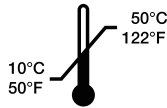

VAROITUS

- **Älä jaa tuotetta muiden kanssa.**
- **Uudelleenkäytettävä nautintotuote.**
- **Liukuvoide voi vuotaa käytön aikana. Käytä tuotetta pinnoilla, jotka kestävät tämän.**
- **Käytön jälkeen varmista, että voide ja muut nesteet pestään kokonaan pois haalealla vedellä ja miedolla saippualla, ja varmista, että tuote on täysin kuiva ennen varastointia.**
- **Tuotetta ei saa puhdistaa puhdistusaineilla, alkoholilla, vahvasti happamilla/emäksisillä aineilla tai syövyttävillä aineilla, kuten bensiinillä tai tärpätillä.**
- **Käytä tämän tuotteen kanssa vain vesipohjaisia liukuvoiteita.**